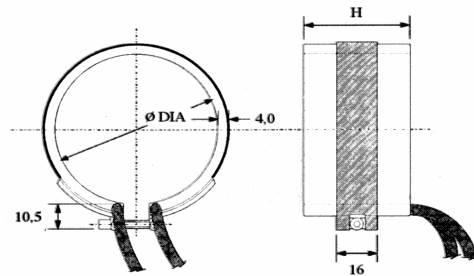

PIROSLIM extra-slim Nozzle Heaters

These heaters are not sealed against liquids. Please choose Piromax (see above) for sealed construction.
Standard models are in stainless steel, with 1m-long metal-braided cable, inclusive of ground conductor.

Diam. (mm)	Length (mm)	WATT	VOLT	Product No.
25	30	115	230	PRSL000085
30	25	125	230	PRSL000083
	30	155	230	PRSL000082
	35	180	230	PRSL000001
	40	205	230	PRSL000002
35	25	150	230	PRSL000003
	30	180	230	PRSL000004
	35	210	230	PRSL000006
	40	240	230	PRSL000007
40	45	270	230	PRSL000008
	25	170	230	PRSL000010
	30	205	230	PRSL000110
	35	240	230	PRSL000131
42	40	275	230	PRSL000084
	45	310	230	PRSL000151
	25	180	230	PRSL000166
	30	215	230	PRSL000137
45	35	250	230	PRSL000167
	40	290	230	PRSL000168
	25	190	230	PRSL000012
	30	230	230	PRSL000013
50	35	270	230	PRSL000015
	40	310	230	PRSL000016
	45	345	230	PRSL000017
	50	385	230	PRSL000019
55	20	170	230	PRSL000020
	25	215	230	PRSL000021
	30	255	230	PRSL000023
	35	300	230	PRSL000025
	40	345	230	PRSL000169
60	50	430	230	PRSL000028
	20	185	230	PRSL000029
	25	235	230	PRSL000031
	30	280	230	PRSL000032
	35	330	230	PRSL000033
	40	375	230	PRSL000035
65	50	470	230	PRSL000036
	60	565	230	PRSL000037
	20	205	230	PRSL000038
	25	255	230	PRSL000039
	30	310	230	PRSL000040
	35	360	230	PRSL000041
70	40	410	230	PRSL000043
	50	515	230	PRSL000044
	60	620	230	PRSL000046
	20	220	230	PRSL000047
	25	280	230	PRSL000048
	30	335	230	PRSL000049
75	35	390	230	PRSL000050
	40	445	230	PRSL000051
	50	560	230	PRSL000052
	60	670	230	PRSL000053
	20	255	230	PRSL000059
	25	320	230	PRSL000060
80	30	385	230	PRSL000061
	35	450	230	PRSL000158
	40	515	230	PRSL000063
	50	645	230	PRSL000064
85	60	775	230	PRSL000065
	20	275	230	PRSL000066
	25	345	230	PRSL000067
	30	410	230	PRSL000068
	35	480	230	PRSL000069
	40	550	230	PRSL000105
90	50	690	230	PRSL000071
	60	825	230	PRSL000072
	20	290	230	PRSL000172
	25	365	230	PRSL000173
	30	440	230	PRSL000174
	35	510	230	PRSL000175
95	40	585	230	PRSL000138
	50	730	230	PRSL000176
	60	880	230	PRSL000177
	20	310	230	PRSL000178
	25	385	230	PRSL000179
	30	465	230	PRSL000180
100	35	540	230	PRSL000181
	40	620	230	PRSL000182
	50	775	230	PRSL000183
	60	930	230	PRSL000184
	20	325	230	PRSL000185
	25	410	230	PRSL000186
105	30	490	230	PRSL000187
	35	570	230	PRSL000188
	40	650	230	PRSL000189
	50	820	230	PRSL000190
	60	980	230	PRSL000191
	20	345	230	PRSL000192
110	25	430	230	PRSL000193
	30	515	230	PRSL000194
	35	600	230	PRSL000195
	40	690	230	PRSL000196
	50	860	230	PRSL000197
	60	1030	230	PRSL000198